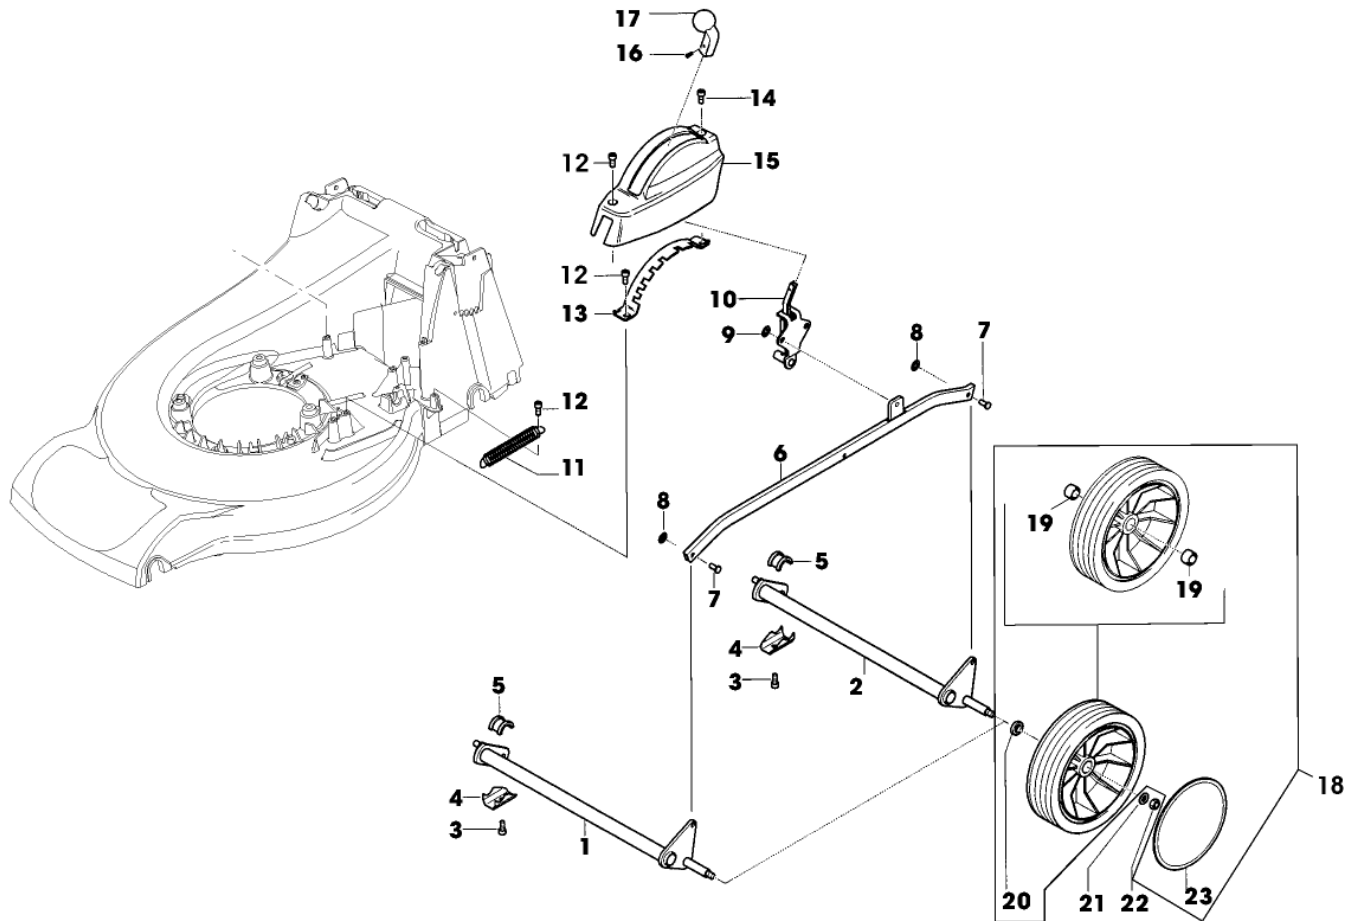

SA001180

Bil d Nr.	Teilenummer	S t k .	BEZEICHNUNG	TI	Bis Modell
1	SAU11287	1	ACHSE FRONT (SUB FOR SA34451)		
2	SAU11288	1	HINTERACHSE REAR (SUB FOR SA36129)		
3	SA29854	4	SCHRAUBE M5X12		
4	SA36261	4	KLEMME		
5	SA31711	4	LAGERSCHALE		
6	SA36702	1	VERBINDUNGSSTANGE		
7	SA17006	2	BOLZEN 6 H11X 13,5		
8	SA12973	2	FEDERMUTTER (A) D6		
9	SA34282	1	FEDERMUTTER 8		
10	SAA36100	1	HEBEL		-001094
	SAU10646	1	HEBEL		
11	SA35273	1	ZUGFEDER		
12	SA34452	3	SCHRAUBE DUO TAPTITE CM 6,0X14		
13	SA36116	1	SEGMENT		-001094
	SAU10792	1	SEGMENT		
14	SA35503	1	SCHRAUBE DUO TAPTITE CM 60X20		
15	SAU10016	1	ABDECKUNG (SUB FOR SA36095)		-001094
	SAU10836	1	ABDECKUNG		
16	SA35023	1	SCHRAUBE EJOT 30X8		
17	SA35086	1	GRIFF		
18	SAA35403	4	RAD ASSY 180MM		
19	SA33229	8	KUGELLAGER		
20	SA35229	4	UNTERLEGSSCHEIBE		
21	SA15213	4	UNTERLEGSSCHEIBE (A) A8,4		
22	14M7327	4	SICHERUNGSMUTTER (A) M8 (SUB FOR SA11998)		
23	SA36555	4	DECKEL		